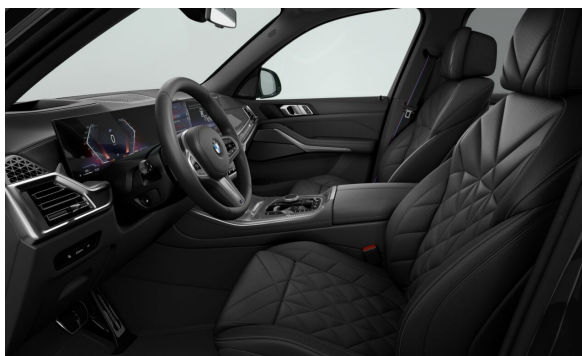

Číslo nabídky 26712
Datum vytištění 28-06-2024
Strana 5 / 10

INTERIÉR.

		Cena včetně DPH CZK
FKPSW	Umělá kůže Sensafin s dekorativním prošitím Black	0,00
S04MC	Prvky obložení interiéru "Carbon Fibre"	25.194,00

PAKETY & VOLITELNÁ VÝBAVA.

		Cena včetně DPH CZK
S0320	Bez označení modelu	0,00
S0337	M sportovní paket	111.098,00
S02VR	Adaptivní vzduchové odpružení na obou nápravách	33.878,00
S0710	M sportovní kožený volant	0,00
S0715	M aerodynamický paket	0,00
S0760	M Shadowline černé vysoce lesklé okenní lišty	0,00
S0775	BMW Individual čalounění stropu v barvě antracitu	0,00
S033B	M sportovní paket Pro	47.424,00
S01MA	M sportovní výfukový systém	0,00
S02VR	Adaptivní vzduchové odpružení na obou nápravách	
S0337	M sportovní paket	
S03M2	M sportovní brzdy s červenými třmeny	0,00
S03MF	M Shadowline zatmavené světlomety	0,00
S04GQ	M bezpečnostní pásy	0,00
S0710	M sportovní kožený volant	
S0715	M aerodynamický paket	
S0760	M Shadowline černé vysoce lesklé okenní lišty	
S0775	BMW Individual čalounění stropu v barvě antracitu	
S07M9	M Shadowline černé vysoce lesklé okenní lišty s rozšířeným obsahem	0,00
S03AC	Elektricky ovládané tažné zařízení	32.526,00
S03DN	BMW ledvinky "Iconic Glow"	13.546,00
S03MC	BMW Individual střešní podélné nosníky v provedení High-gloss Shadow Line	0,00
S0420	Protisluneční ochrana oken	14.898,00
S0453	Aktivní ventilace předních sedadel	24.388,00
S0456	Komfortní elektricky nastavitelná přední sedadla	23.036,00
S07R7	Paket Innovation	155.818,00
S0552	Adaptivní LED světlomety včetně LED světel pro odbočování a BMW Selective Beam	0,00
S05AU	Driving Assistant Professional	45.266,00