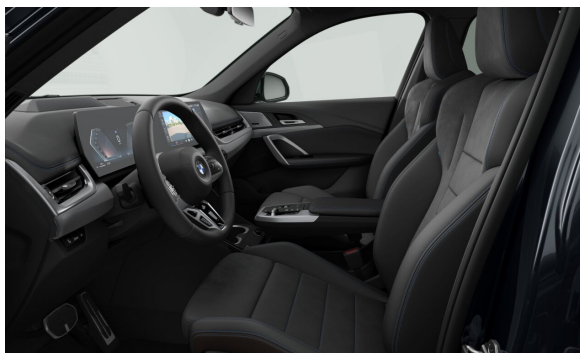

BMW Autorizovaný Dealer

Číslo nabídky 21929
Datum vytištění 11-07-2024
Číslo objednávky 7790670
Strana 5 / 10

INTERIÉR.

Cena včetně DPH CZK

FKTNL	Kombinace umělá kůže Veganza/M Alcantara Black s modrým kontrastním prošitím	0,00
S04H2	Hliníkové obložení interiéru Aluminium Hexacube Pale M	0,00

PAKETY & VOLITELNÁ VÝBAVA.

		Cena včetně DPH CZK
S0248	Vyhřívání volantu	5.408,00
S02PA	Bezpečnostní šrouby kol	0,00
S02TE	Automatická převodovka Steptronic včetně řadicích pádel na volantu	0,00
S0302	Alarm	0,00
S0337	M sportovní paket	96.200,00
S02VF	Adaptivní M podvozek	0,00
S0481	Sportovní sedadla řidiče a spolujezdce	0,00
S04NW	Palubní deska v provedení Luxury	0,00
S0710	M sportovní kožený volant	0,00
S0760	M Shadowline černé vysoce lesklé okenní lišty	0,00
S0775	BMW Individual čalounění stropu v barvě antracitu	0,00
S09T1	M sportovní exteriér	0,00
S09T2	M sportovní interiér	0,00
S09TA	Specifická výbava ve spojení s M sportovním paketem	0,00
S033B	M sportovní paket Pro	52.832,00
S02VF	Adaptivní M podvozek	
S0337	M sportovní paket	
S03M2	M sportovní brzdy s červenými třmeny	0,00
S03MF	M Shadowline zatmavené světlomety	0,00
S0481	Sportovní sedadla řidiče a spolujezdce	
S04GQ	M bezpečnostní pásy	0,00
S04NW	Palubní deska v provedení Luxury	
S0710	M sportovní kožený volant	
S0754	M zadní spoiler	0,00
S0760	M Shadowline černé vysoce lesklé okenní lišty	
S0775	BMW Individual čalounění stropu v barvě antracitu	
S07M9	M Shadowline černé vysoce lesklé okenní lišty s rozšířeným obsahem	0,00
S09T1	M sportovní exteriér