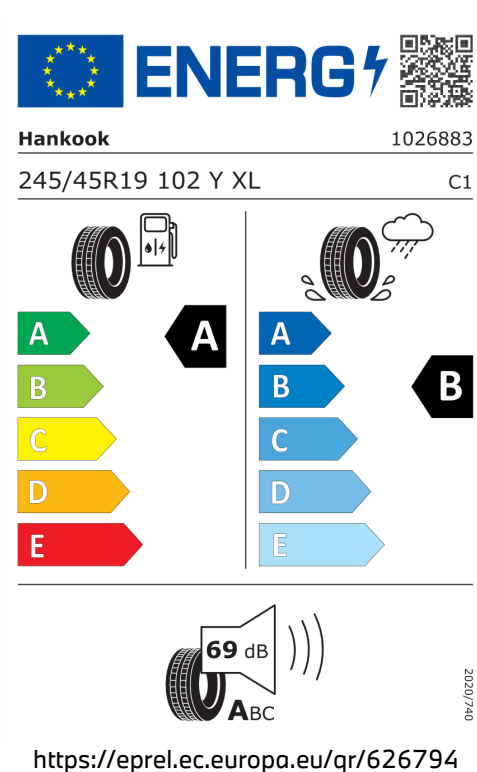

Emise hluku: Hodnoty naměřené v souladu s nařízením EHK OSN č. 51/EU č. 540/2014 jsou zaokrouhlené.

Veškeré uvedené ceny jsou cenami doporučenými.

BMW Autorizovaný Dealer

ŠTÍTKY PNEUMATIK.

Hankook 626794

Pirelli 596812