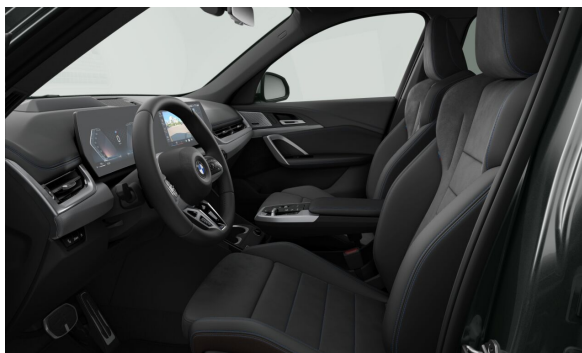

BMW Autorizovaný Dealer

Číslo nabídky 21924
Datum vytištění 11-07-2024
Číslo objednávky 7790687
Strana 5 / 10

INTERIÉR.

Cena včetně DPH CZK

FKTNL	Kombinace umělá kůže Veganza/M Alcantara Black s modrým kontrastním prošitím	0,00
S04H2	Hliníkové obložení interiéru Aluminium Hexacube Pale M	0,00

PAKETY & VOLITELNÁ VÝBAVA.

		Cena včetně DPH CZK
S0248	Vyhřívání volantu	5.408,00
S02PA	Bezpečnostní šrouby kol	0,00
S02TE	Automatická převodovka Steptronic včetně řadicích pádel na volantu	0,00
S0302	Alarm	0,00
S0337	M sportovní paket	96.200,00
S02VF	Adaptivní M podvozek	0,00
S0481	Sportovní sedadla řidiče a spolujezdce	0,00
S04NW	Palubní deska v provedení Luxury	0,00
S0710	M sportovní kožený volant	0,00
S0760	M Shadowline černé vysoce lesklé okenní lišty	0,00
S0775	BMW Individual čalounění stropu v barvě antracitu	0,00
S09T1	M sportovní exteriér	0,00
S09T2	M sportovní interiér	0,00
S09TA	Specifická výbava ve spojení s M sportovním paketem	0,00
S03AC	Elektricky ovládané tažné zařízení	27.092,00
S03MC	BMW Individual střešní podélné nosníky v provedení High-gloss Shadow Line	0,00
S0420	Protisluneční ochrana oken	12.194,00
S0459	Nastavení sedadel, elektrické s pamětí pro sedadlo řidiče	23.036,00
S0494	Vyhřívání sedadel řidiče a spolujezdce	10.842,00
S05AS	Driving Assistant	16.250,00
S05AT	Driving Assistant Plus	0,00
S0674	HiFi systém harman/kardon	17.602,00
S07EW	Paket Innovation	117.884,00
S0322	Komfortní přístupový systém	0,00
S0430	Paket zrcátek	0,00
S0431	Vnitřní zpětné zrcátko s automatickým tlumením odrazivosti	0,00
S0552	Adaptivní LED světlomety včetně LED světel pro odbočování a BMW Selective Beam	0,00