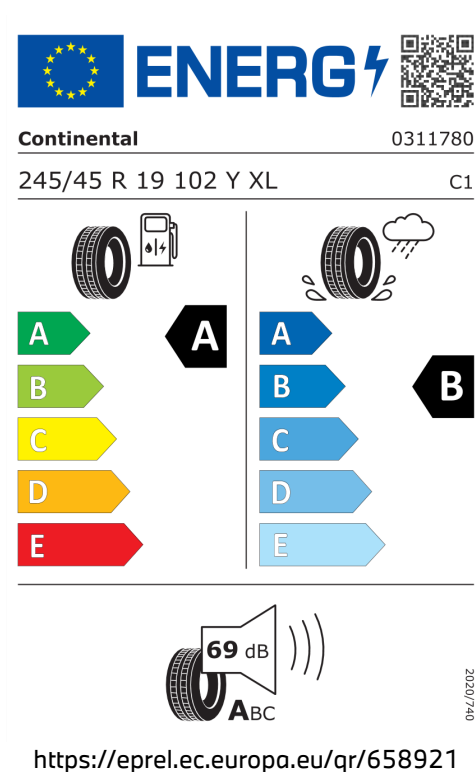

149 g/km

Spotřeba paliva

6,6 l/100 km

Šířka	2.104 mm	Emisní norma	EU6e-bis-FCM
Výška	1.642 mm	Počet válců	4
Délka	4.500 mm	Zdvihový objem	1.998 cm ³
Počet míst	5	Druh paliva	Benzin
Provozní hmotnost	1.730 kg	Převodovka	Automatická
Točivý moment	360 Nm	Emise NOx	2,9 g/km
Výkon	160 kW (218 k)	Pevné částice	0,36 mg/km
Maximální rychlost	233 km/h	Hlučnost stojícího vozu v dB(a)/1/min*	76 dB (3750 1/min)
Objem nádrže	54 l	Hlučnost projíždějícího vozu dB(A)*	66 dB

Emise hluku: Hodnoty naměřené v souladu s nařízením EHK OSN č. 51/EU č. 540/2014 jsou zaokrouhlené.

Veškeré uvedené ceny jsou cenami doporučenými.

BMW Autorizovaný Dealer

ŠTÍTKY PNEUMATIK.

Hankook 626794

Pirelli 596812

Continental 658921

Bridgestone 501525

BMW Autorizovaný Dealer

 **ENERG** 

PIRELLI 39396

245/45R19 102 Y XL C1

	
A	A
B	B
C	C
D	D
E	E

 69 dB