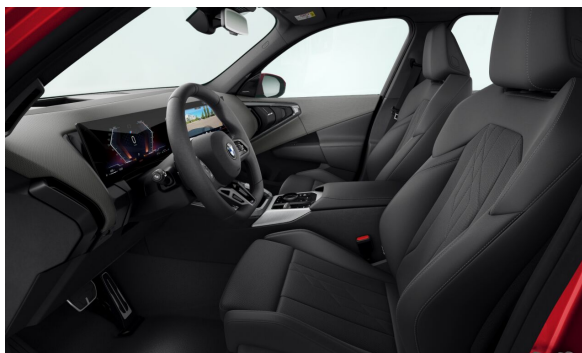

INTERIÉR.

Cena včetně DPH CZK

FKSSW	Umělá kůže Veganza perforovaná a prošíváná Black	0,00
S043W	Vnitřní M obložení interiéru Fine-Brushed Aluminium	0,00

PAKETY & VOLITELNÁ VÝBAVA.

		Cena včetně DPH CZK
S02PA	Bezpečnostní šrouby kol	0,00
S02VL	Variabilní sportovní řízení	0,00
S0337	M sportovní paket	100.256,00
S0223	Adaptivní podvozek	16.250,00
S0710	M sportovní kožený volant	0,00
S0760	M Shadowline černé vysoce lesklé okenní lišty	0,00
S0775	BMW Individual čalounění stropu v barvě antracitu	0,00
S09T1	M sportovní exteriér	0,00
S09T2	M sportovní interiér	0,00
S09TA	Specifická výbava ve spojení s M sportovním paketem	0,00
S03DP	BMW Iconic Glow exteriérový paket	12.454,00
S04NW	Palubní deska v provedení Luxury	13.546,00
S05AS	Driving Assistant	0,00
S07EW	Paket Innovation	69.108,00
S04NR	Interiérová kamera	0,00
S05AT	Driving Assistant Plus	0,00
S05DN	Parkovací asistent Plus	0,00
S06U3	BMW Live Cockpit Professional	0,00
S07VK	Paket Premium	44.460,00
S0488	Elektricky nastavitelná bederní opěrka	0,00
S04FL	Travel & Comfort System	0,00
S0552	Adaptivní LED světlomety včetně LED světel pro odbočování a BMW Selective Beam	0,00
S0688	Harman Kardon Surround Sound System	0,00
S08A4	Česká jazyková verze	0,00
S08AL	Manuál a servisní knížka v ČJ	0,00
Celkem		317.330,00