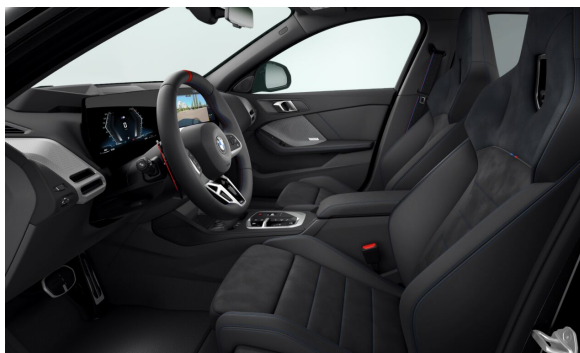

BMW Autorizovaný Dealer

Číslo nabídky 21872
Datum vytištění 08-07-2024
Číslo objednávky 0994618
Strana 5 / 8

INTERIÉR.

		Cena včetně DPH CZK
FKTNL	Kombinace umělá kůže Veganza/M Alcantara Black s modrým kontrastním prošitím	0,00
S043Z	Vnitřní obložení M Illuminated Aluminium hexacube, matné	0,00

PAKETY & VOLITELNÁ VÝBAVA.

		Cena včetně DPH CZK
S033B	M sportovní paket Pro	40.638,00
S03M2	M sportovní brzdy s červenými třmeny	0,00
S03MF	M Shadowline zatmavené světlomety	0,00
S04GQ	M bezpečnostní pásy	0,00
S0711	M sportovní sedadla pro řidiče a spolujezdce	0,00
S07M9	M Shadowline černé vysoce lesklé okenní lišty s rozšířeným obsahem	0,00
S05AS	Driving Assistant	0,00
S07EW	Paket Innovation	86.710,00
S0322	Komfortní přístupový systém	0,00
S0430	Paket zrcátek	0,00
S0431	Vnitřní zpětné zrcátko s automatickým tlumením odrazivosti	0,00
S0552	Adaptivní LED světlomety včetně LED světel pro odbočování a BMW Selective Beam	0,00
S05AC	High-beam Assistant - asistent dálkových světel	0,00
S05DN	Parkovací asistent Plus	0,00
S0610	BMW Head-Up Display	0,00
S06NX	Příhrádka pro bezdrátové nabíjení	0,00
S06U3	BMW Live Cockpit Professional	0,00
S08A4	Česká jazyková verze	0,00
S08AL	Manuál a servisní knížka v ČJ	0,00
Celkem		168.012,00

SLUŽBY & ZÁRUKA.

		Cena včetně DPH CZK
S07CG	Repair Inclusive - 3 roky / 200 000 km	7.748,00
S07NH	Service Inclusive - 5 let / 100 000 km	27.352,00
Celkem		35.100,00