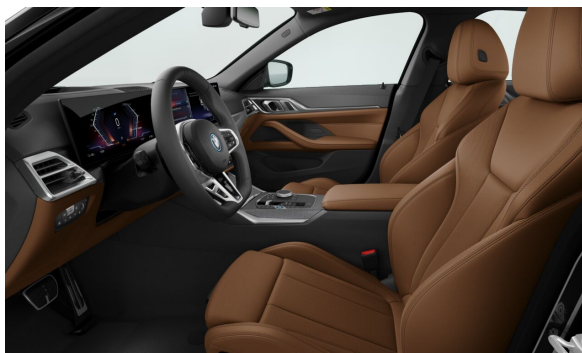

INTERIÉR.

		Cena včetně DPH CZK
FKHKC	Umělá perforovaná kůže Sensatec Cognac s rozšířeným obsahem	4.056,00
S04LN	Vnitřní obložení interiéru Aluminium Rhombic Anthrazit	0,00

PAKETY & VOLITELNÁ VÝBAVA.

		Cena včetně DPH CZK
S0248	Vyhřívání volantu	7.306,00
S02BQ	Lakované brzdové třmeny (modré)	0,00
S02NH	M sportovní brzdy včetně třmenů v modré barvě	0,00
S02PA	Bezpečnostní šrouby kol	0,00
S0337	M sportovní paket	107.042,00
	S0710 M sportovní kožený volant	0,00
	S0715 M aerodynamický paket	0,00
	S0775 BMW Individual čalounění stropu v barvě antracitu	0,00
S03AC	Elektricky ovládané tažné zařízení	29.796,00
S0459	Nastavení sedadel, elektrické s pamětí pro sedadlo řidiče	32.526,00
S04U0	Galvanická povrchová úprava pro ovládací prvky	2.704,00
S0552	Adaptivní LED světlomety včetně LED světel pro odbočování a BMW Selective Beam	46.072,00
S05AC	High-beam Assistant - asistent dálkových světel	5.148,00
S05DF	Aktivní systém pro automatické udržování rychlosti včetně Stop&Go	17.602,00
S0676	HiFi systém	10.842,00
S07A2	Paket Innovations	79.950,00
	S05AS Driving Assistant	0,00
	S05DN Parkovací asistent Plus	0,00
	S06U3 BMW Live Cockpit Professional	0,00
S07LG	Paket Comfort	27.092,00
	S0322 Komfortní přístupový systém	0,00
	S0488 Elektricky nastavitelná bederní opěrka	0,00
	S06NX Příhrádka pro bezdrátové nabíjení	0,00
S08A4	Česká jazyková verze	0,00
S08AL	Manuál a servisní knížka v ČJ	0,00
Celkem		415.116,00