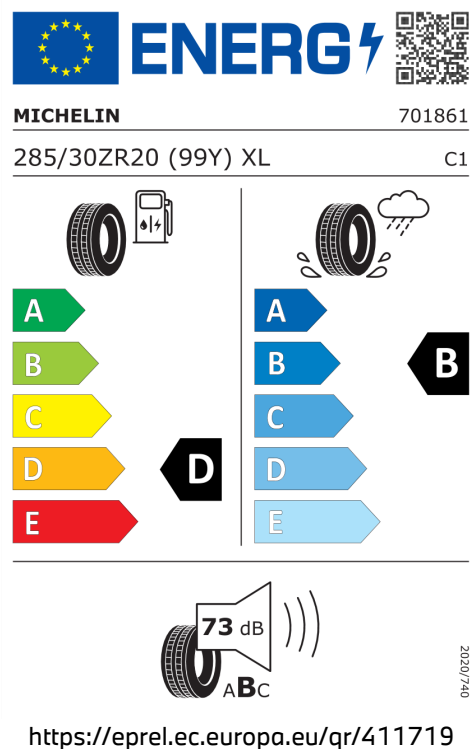

Emise CO₂

227 g/km

Spotřeba paliva

10,1 l/100 km

Šířka	2.081 mm	Emisní norma	EU6e
Výška	1.398 mm	Počet válců	6
Délka	4.801 mm	Zdvihový objem	2.993 cm ³
Počet míst	4	Druh paliva	Benzin
Provozní hmotnost	1.850 kg	Převodovka	Automatická
Točivý moment	650 Nm	NOx	19,1 mg/km
Maximální rychlost	250 km/h	Pevné částice	0,33 mg/km
Objem nádrže	59 l		

Emise hluku: Hodnoty naměřené v souladu s nařízením EHK OSN č. 51/EU č. 540/2014 jsou zaokrouhlené.

Veškeré uvedené ceny jsou cenami doporučenými.

BMW CarTec Liberec

BMW Autorizovaný Dealer

ŠTÍTKY PNEUMATIK.

Michelin 408484

Pirelli 595975

Pirelli 595977

Yokohama 1123242

BMW CarTec Liberec

BMW Autorizovaný Dealer

Yokohama 1123241

Michelin 411719