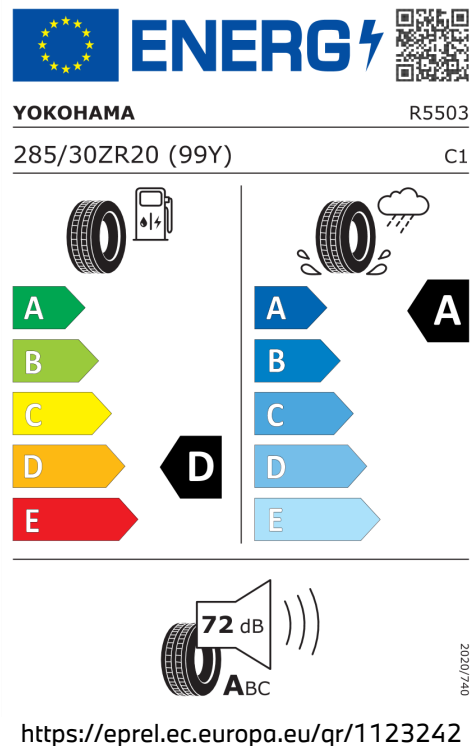

Emise CO₂

227 g/km

Spotřeba paliva

10,1 l/100 km

Šířka	2.081 mm	Emisní norma	EU6e
Výška	1.398 mm	Počet válců	6
Délka	4.801 mm	Zdvihový objem	2.993 cm ³
Počet míst	4	Druh paliva	Benzin
Provozní hmotnost	1.850 kg	Převodovka	Automatická
Točivý moment	650 Nm	NOx	19,1 mg/km
Maximální rychlost	250 km/h	Pevné částice	0,33 mg/km
Objem nádrže	59 l		

Emise hluku: Hodnoty naměřené v souladu s nařízením EHK OSN č. 51/EU č. 540/2014 jsou zaokrouhlené.

Veškeré uvedené ceny jsou cenami doporučenými.

BMW CarTec Liberec

BMW Autorizovaný Dealer

ŠTÍTKY PNEUMATIK.

Michelin 408484

Pirelli 595975

Pirelli 595977

Yokohama 1123242

BMW CarTec Liberec

BMW Autorizovaný Dealer

Yokohama 1123241

Michelin 411719