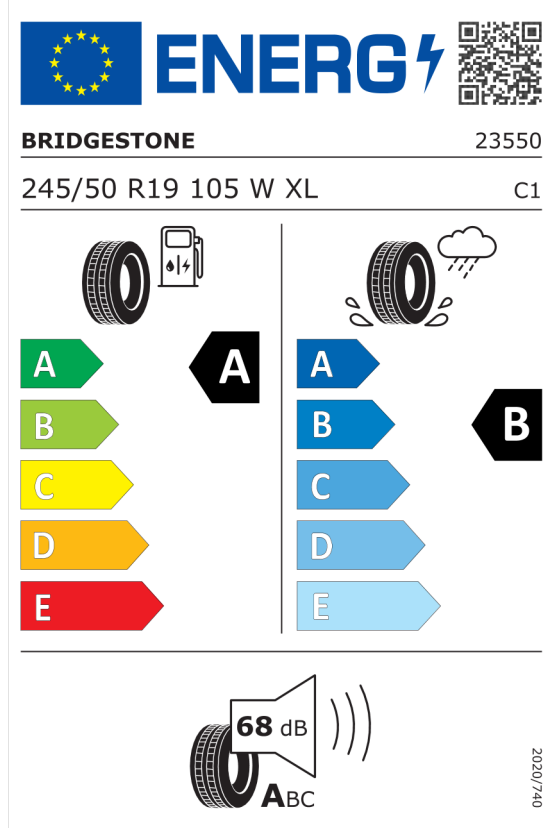

Nabídka
Číslo nabídky 26362
Datum 23.04.2024
Platnost do 07.05.2024

EU energetický štítek pneumatik

Bridgestone 382609

<https://eprel.ec.europa.eu/qr/382609>