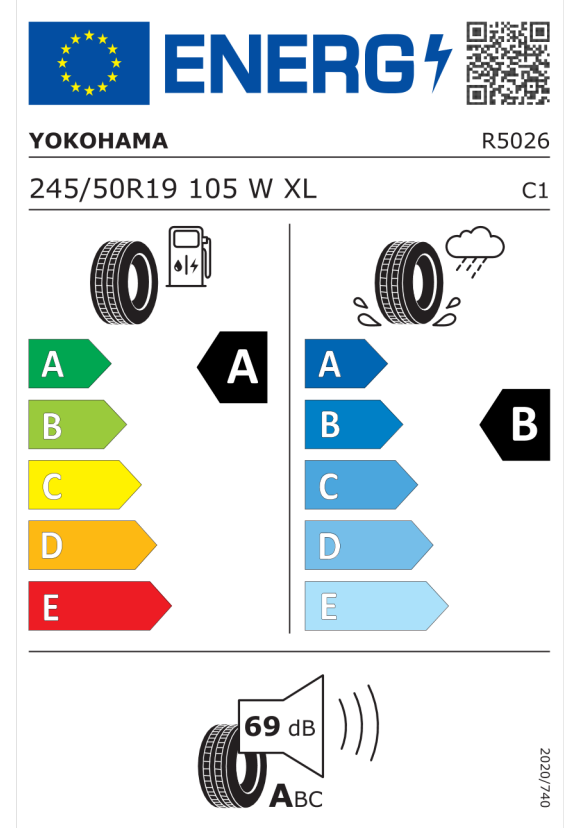

Nabídka
Číslo nabídky 26362
Datum 23.04.2024
Platnost do 07.05.2024

EU energetický štítek pneumatik

Bridgestone 382609

<https://eprel.ec.europa.eu/qr/382609>

Yokohama 519731

<https://eprel.ec.europa.eu/qr/519731>