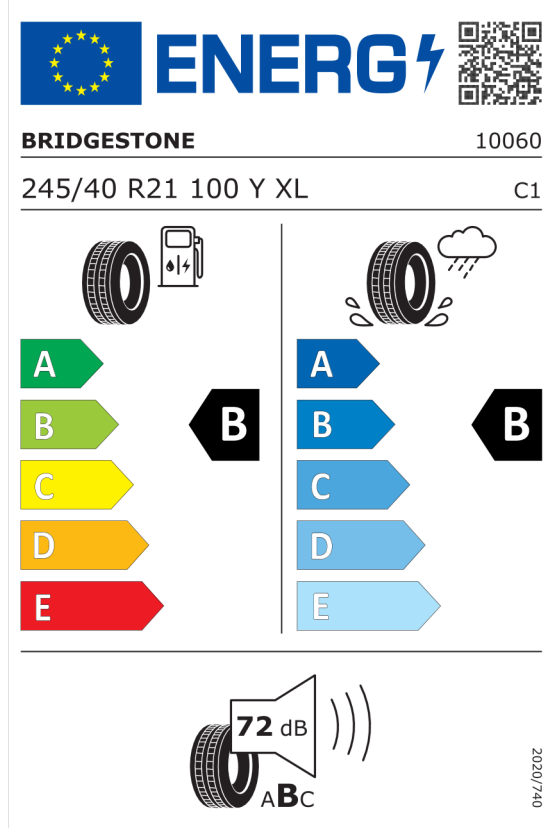

Nabídka
Číslo nabídky 21019
Datum 16.04.2024
Platnost do 30.04.2024

EU energetický štítek pneumatik

Bridgestone 382510

<https://eprel.ec.europa.eu/qr/382510>