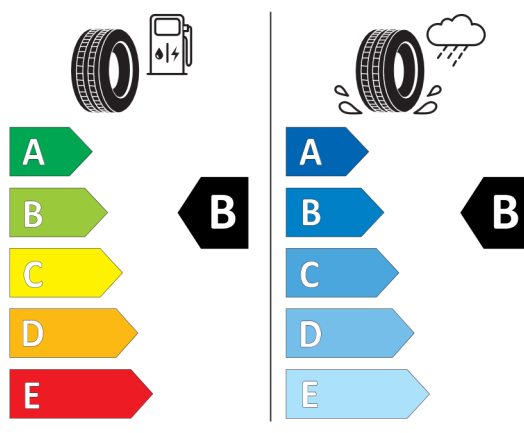

Continental 505845

Continental 0358885

315/30 R 22 107 Y XL C1

2020/740

<https://eprel.ec.europa.eu/qr/505845>