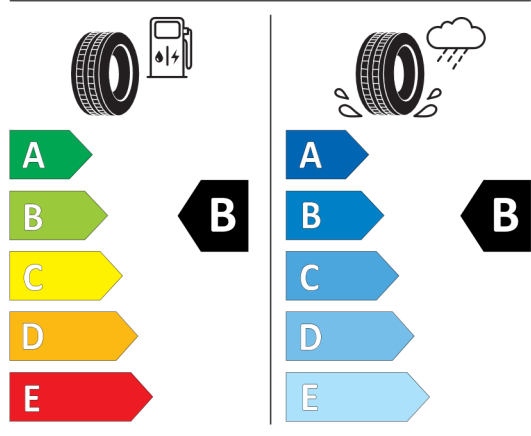

Nabídka

Číslo nabídky
Datum
Platnost do

20990
12.04.2024
26.04.2024

Continental 482629

Continental 0358877

275/35 R 22 104 Y XL C1

2020/740

<https://eprel.ec.europa.eu/qr/482629>