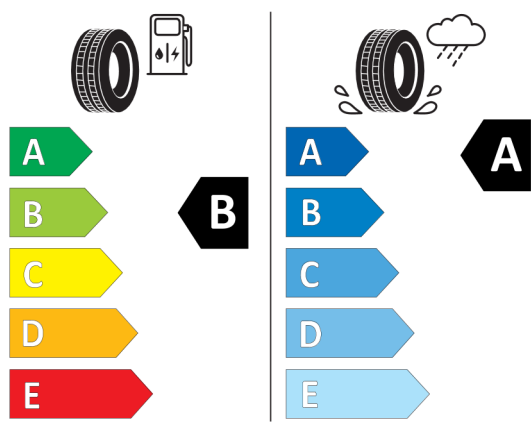

Nabídka

Číslo nabídky

20990

Datum

12.04.2024

Platnost do

26.04.2024

Pirelli 1618156

PIRELLI 43307

315/30R22 107 Y XL C1

2020/740

<https://eprel.ec.europa.eu/qr/1618156>