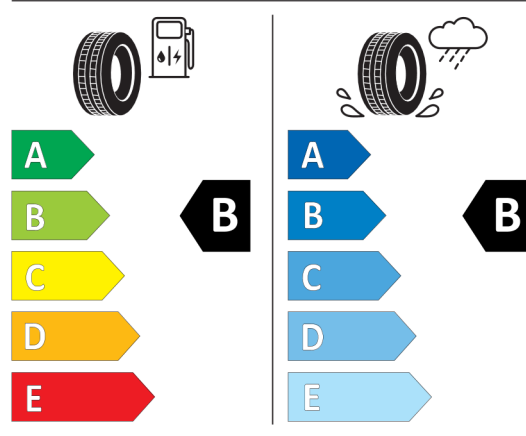

Continental 482629

Continental 0358877

275/35 R 22 104 Y XL C1

2020/740

<https://eprel.ec.europa.eu/qr/482629>

Pirelli 581088

PIRELLI 27511

315/30R22 107 Y XL C1