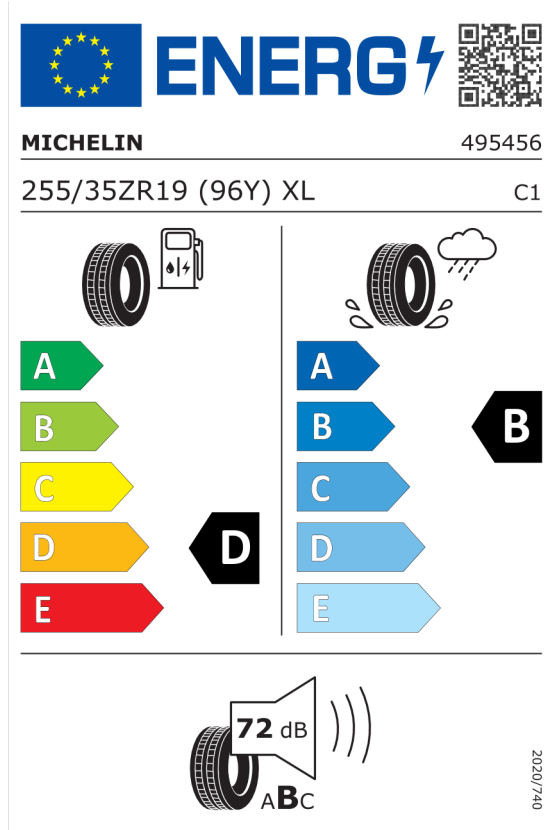

Nabídka
26174
Číslo nabídky
26.03.2024
Datum
09.04.2024
Platnost do

EU energetický štítek pneumatik

Michelin 410704

<https://eprel.ec.europa.eu/qr/410704>