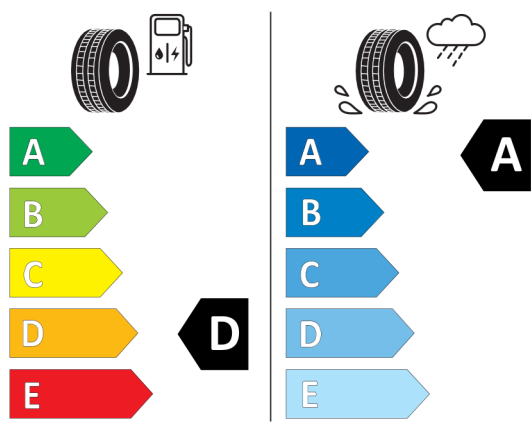

Nabídka

Číslo nabídky

25923

Datum

14.02.2024

Platnost do

28.02.2024

Yokohama 1477466

YOKOHAMA

R9431

HL315/30R23 111 Y XL

C1

2020/740

<https://eprel.ec.europa.eu/qr/1477466>