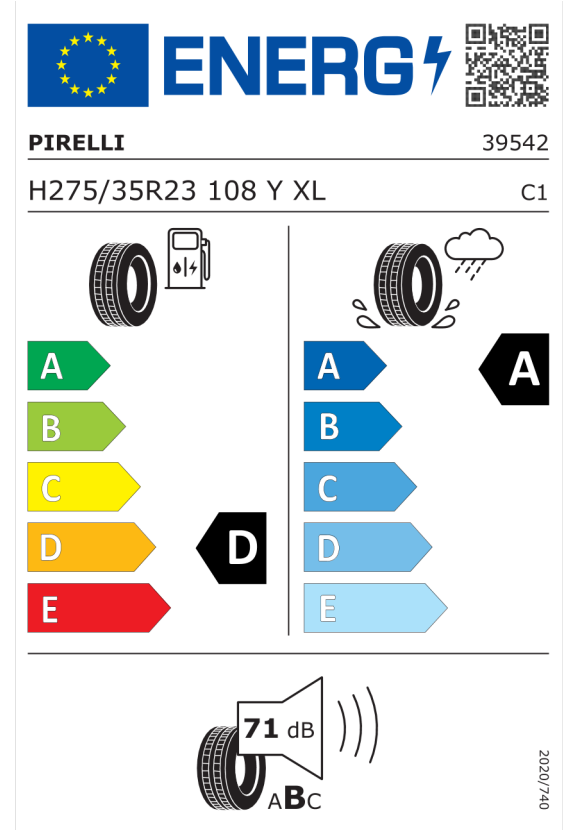

Nabídka
Číslo nabídky 25923
Datum 14.02.2024
Platnost do 28.02.2024

EU energetický štítek pneumatik

Yokohama 1477465

<https://eprel.ec.europa.eu/qr/1477465>

Pirelli 1069987

<https://eprel.ec.europa.eu/qr/1069987>