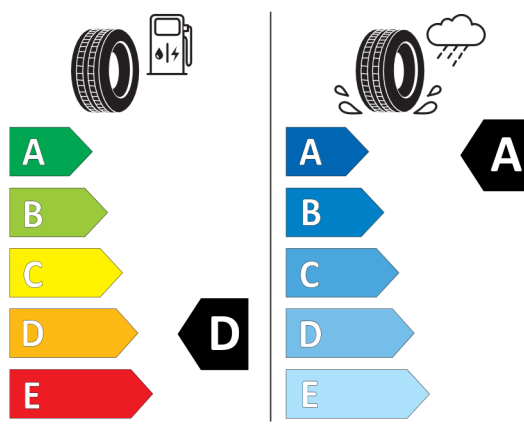

Pirelli 1069988

PIRELLI

39543

H315/30R23 111 Y XL

C1

2020/740

<https://eprel.ec.europa.eu/qr/1069988>