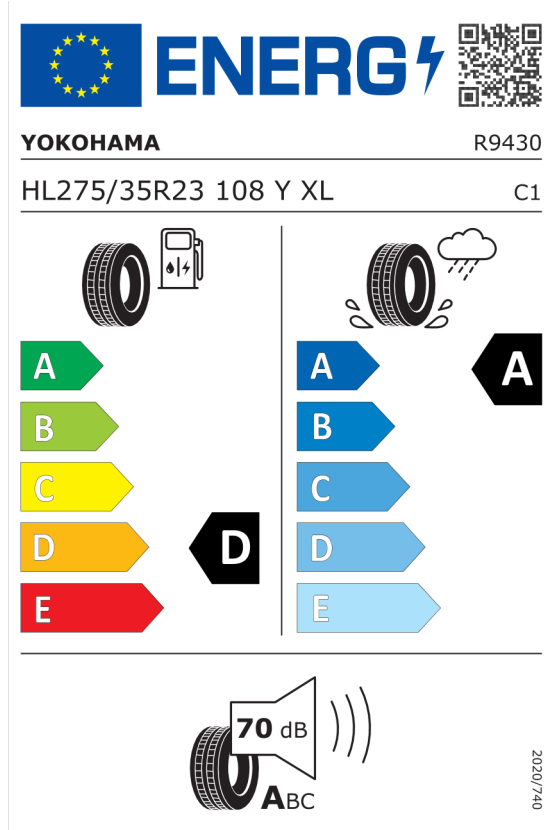

Nabídka
Číslo nabídky 25923
Datum 14.02.2024
Platnost do 28.02.2024

EU energetický štítek pneumatik

Yokohama 1477465

<https://eprel.ec.europa.eu/qr/1477465>