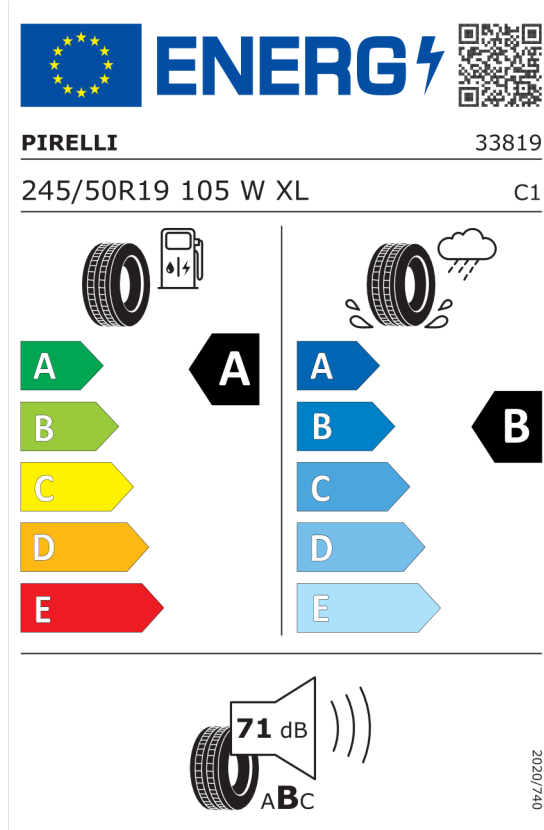

Nabídka
25746
Číslo nabídky
18.01.2024
Datum
01.02.2024
Platnost do

EU energetický štítek pneumatik

Pirelli 596053

<https://eprel.ec.europa.eu/qr/596053>