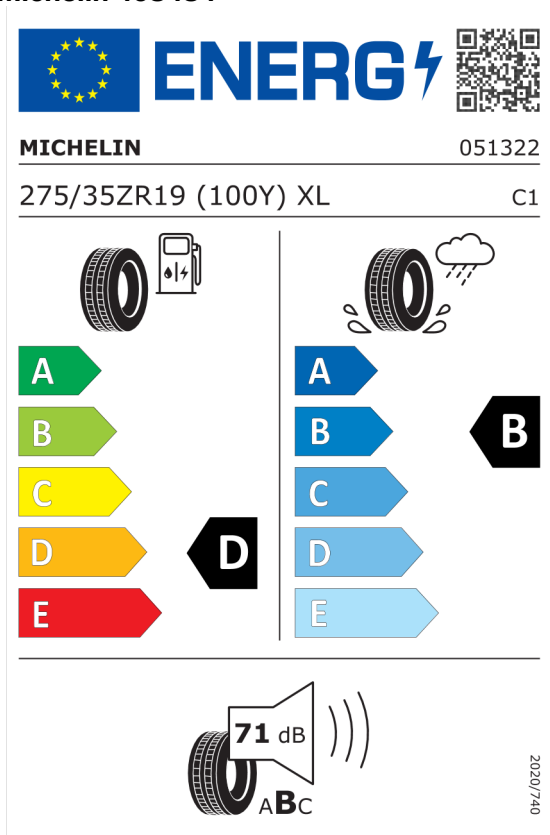

Nabídka
19629
Číslo nabídky
Datum
15.11.2023
Platnost do
29.11.2023

EU energetický štítek pneumatik

Michelin 408484

<https://eprel.ec.europa.eu/qr/408484>