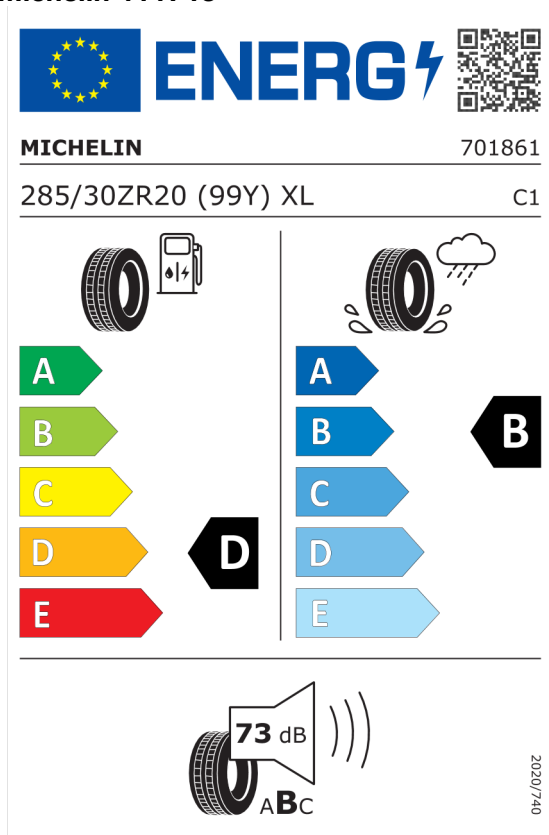

Michelin 411719

<https://eprel.ec.europa.eu/qr/411719>