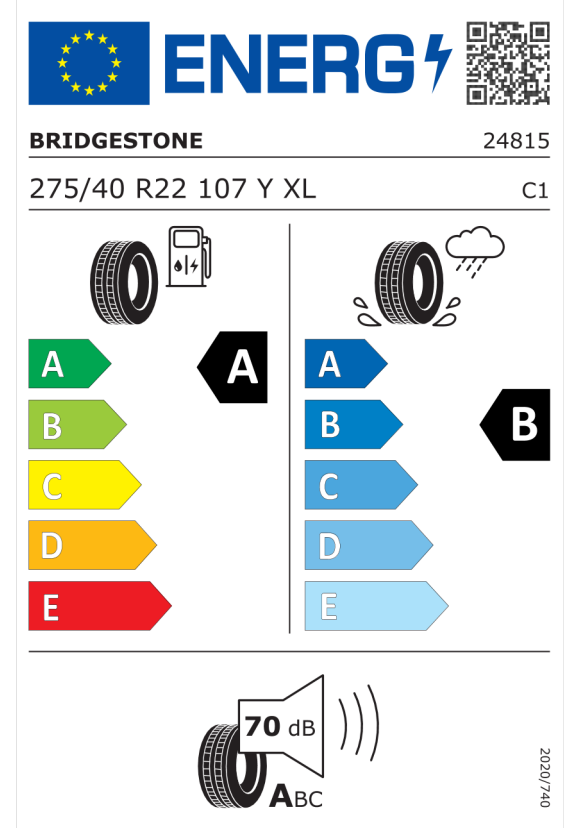

Nabídka
Číslo nabídky 25215
Datum 14.09.2023
Platnost do 28.09.2023

EU energetický štítek pneumatik

Pirelli 596323

<https://eprel.ec.europa.eu/qr/596323>

Bridgestone 501805

<https://eprel.ec.europa.eu/qr/501805>