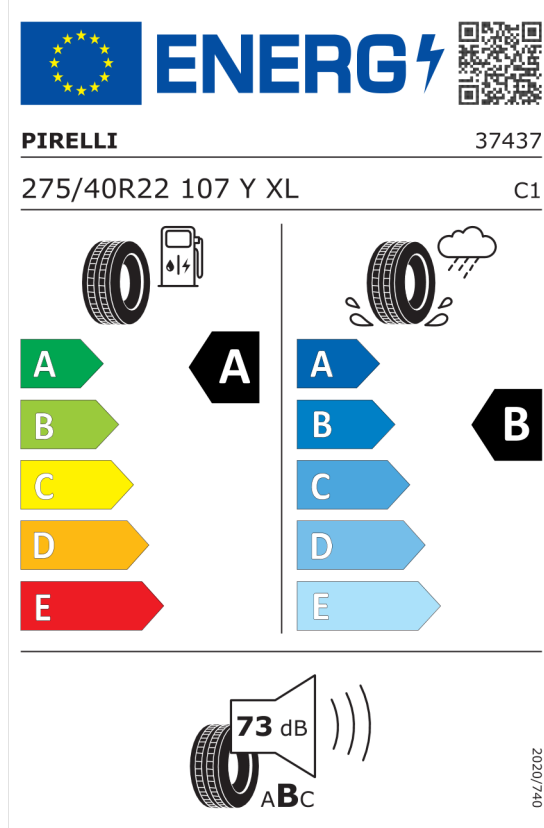

Volitelná výbava (cena včetně DPH)

2VR	Adaptivní vzduchové odpružení na obou nápravách	Kč	56 914
319	Integrované univerzální dálkové ovládání	Kč	7 046
320	Bez označení modelu	Kč	0
330	Sportovní paket	Kč	0
1LD	22" aerodynamická kola z lehké slitiny 1020 Bicolour 3D,leštěná	Kč	31 174
9T8	Specifický dodatečný obsah Sportovního paketu	Kč	0
358	Čelní okno Climate comfort	Kč	5 954
3AC	Elektricky ovládané tažné zařízení	Kč	32 526
453	Aktivní ventilace předních sedadel	Kč	24 388
4FM	Multifunkční sedadla řidiče a spolujezdce	Kč	43 368
4T2	Nabíjecí kabel Professional (Mode 3) pro rychlonabíjení střídavým proudem	Kč	0
4T3	Nabíjecí kabel pro domácí zásuvky (Mode 2)	Kč	0
4U6	Nabíjení Professional pro rychlonabíjení střídavým proudem (22 kW)	Kč	32 526
688	Harman Kardon Surround Sound System	Kč	33 878
6U3	BMW Live Cockpit Professional	Kč	0
8A4	Česká jazyková verze	Kč	0
8AL	Manuál a servisní knížka v ČJ	Kč	0
ZBC	Paket Business Class	Kč	66 118
322	Komfortní přístupový systém	Kč	0
4HC	Paket Heat Comfort, vpředu a vzadu	Kč	0
4NB	4-zónová automatická klimatizace	Kč	0
5DW	Parking Assistant Professional	Kč	12 298
ZFC	Paket First Class	Kč	118 014
407	Panoramatické skleněné střešní okno Sky Lounge	Kč	0
420	Protisluneční ochrana oken	Kč	0
42A	Interiérové aplikace Clear&Bold	Kč	0
4AA	Čalounění stropu v barvě antracitu	Kč	0
ZIX	Edition Sport	Kč	0
ZPI	Paket Innovation	Kč	103 194
5AU	Driving Assistant Professional	Kč	0
5AZ	BMW laserové světlomety	Kč	0
6U7	BMW Natural Interaction ovládání gesty	Kč	0

Nabídka
Číslo nabídky 25215
Datum 14.09.2023
Platnost do 28.09.2023

EU energetický štítek pneumatik

Pirelli 596323

<https://eprel.ec.europa.eu/qr/596323>

Bridgestone 501805

<https://eprel.ec.europa.eu/qr/501805>