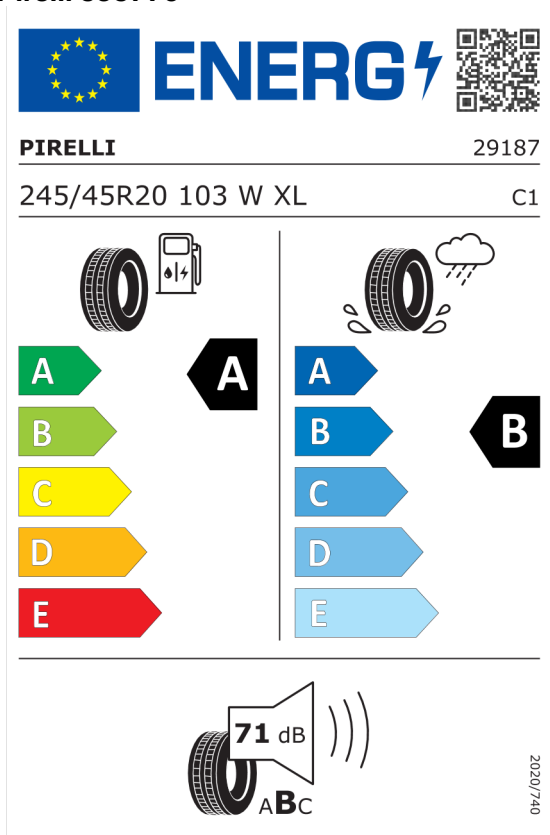

Nabídka
18731
Číslo nabídky
22.09.2023
Datum
02.08.2023
Platnost do

EU energetický štítek pneumatik

Pirelli 595770

<https://eprel.ec.europa.eu/qr/595770>