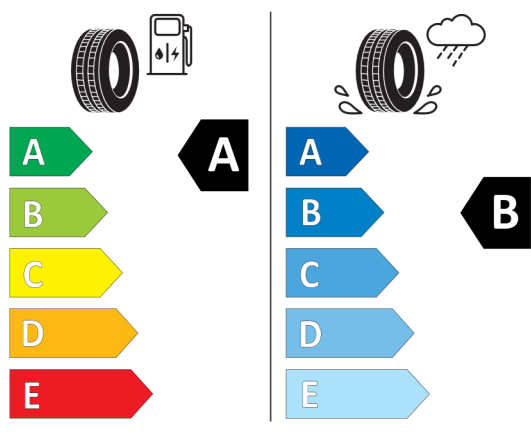

Nabídka

Číslo nabídky

18971

Datum

21.08.2023

Platnost do

04.09.2023

Michelin 991721

MICHELIN

458552

245/40R20 99 Y XL

C1

2020/740

<https://eprel.ec.europa.eu/qr/991721>