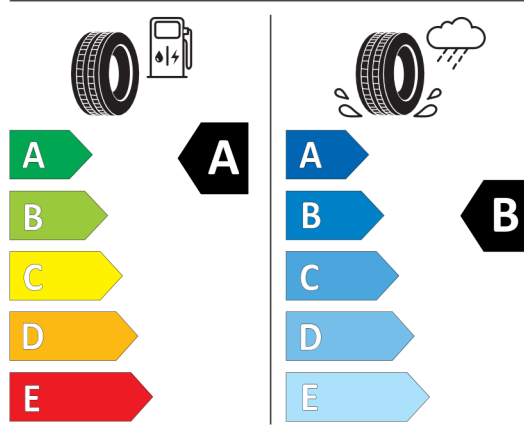

04.09.2023

Continental 676656

Continental 0311784

275/35 R 20 102 Y XL C1

<https://eprel.ec.europa.eu/qr/676656>

Pirelli 596814

PIRELLI 39398

275/35R20 102 Y XL C1