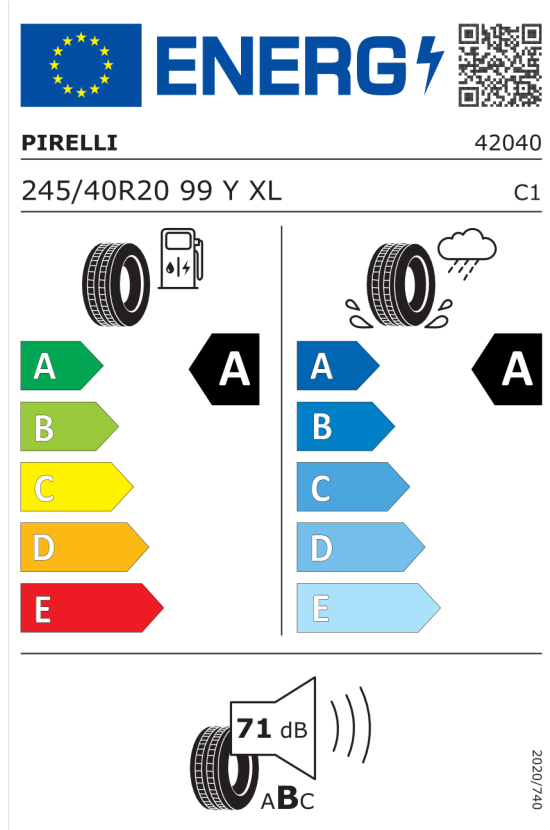

Nabídka
18971
Číslo nabídky
Datum
21.08.2023
Platnost do
04.09.2023

EU energetický štítek pneumatik

Pirelli 1269848

<https://eprel.ec.europa.eu/qr/1269848>