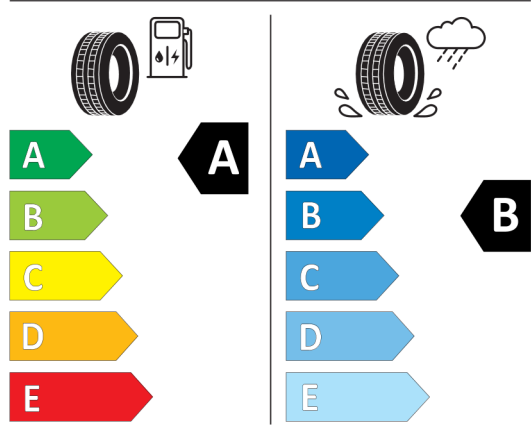

Nabídka

Číslo nabídky

18971

Datum

21.08.2023

Platnost do

04.09.2023

Continental 676656

Continental 0311784

275/35 R 20 102 Y XL C1

<https://eprel.ec.europa.eu/qr/676656>