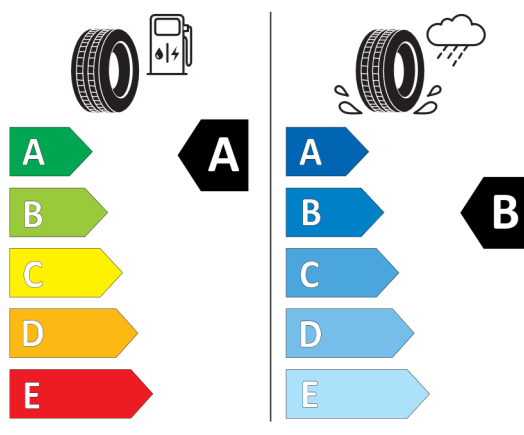

C1

2020/740

<https://eprel.ec.europa.eu/qr/991721>

Michelin 1213052

MICHELIN

812105

275/35R20 102 Y XL

C1