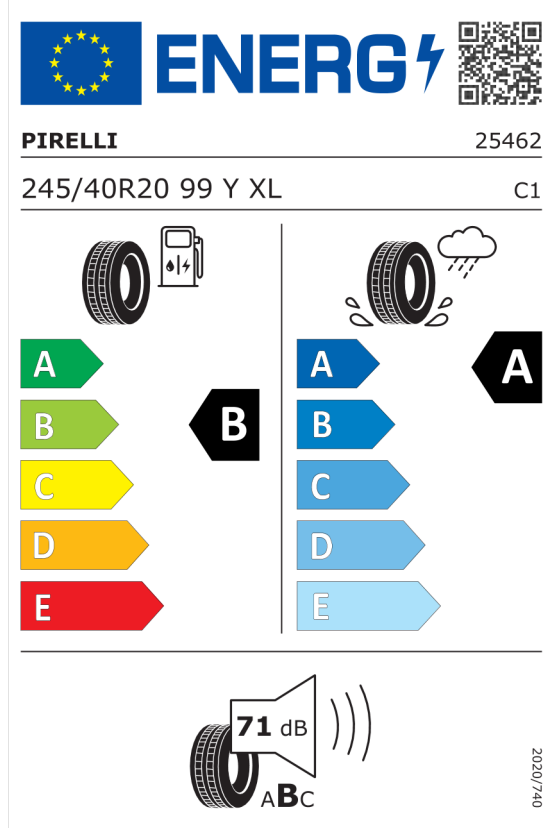

Nabídka
17950
Číslo nabídky
26.03.2023
Datum
09.04.2023
Platnost do

EU energetický štítek pneumatik

Pirelli 595133

<https://eprel.ec.europa.eu/qr/595133>