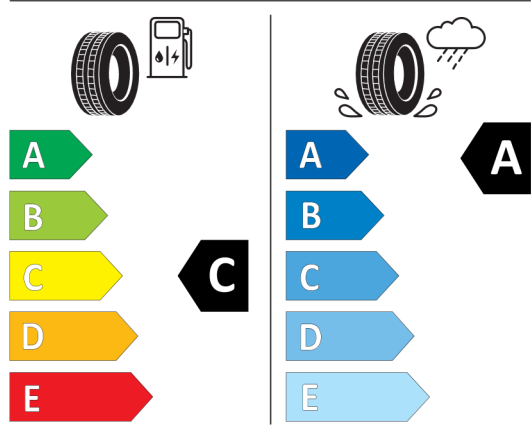

23.02.2023

Goodyear 530041

GOODYEAR

547964

275/30R20 97 Y XL

C1

2020/740

<https://eprel.ec.europa.eu/qr/530041>