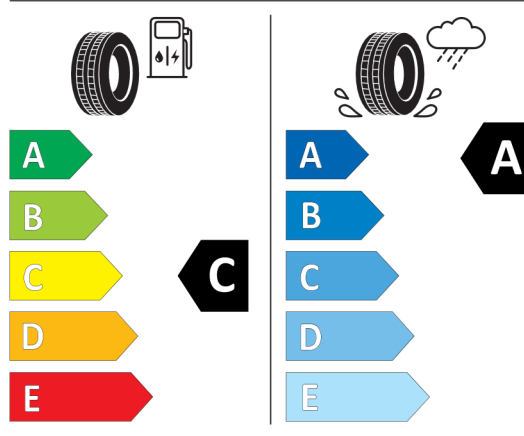

Pirelli 595620

PIRELLI

27969

275/30R20 97 Y XL

C1

2020/740

<https://eprel.ec.europa.eu/qr/595620>