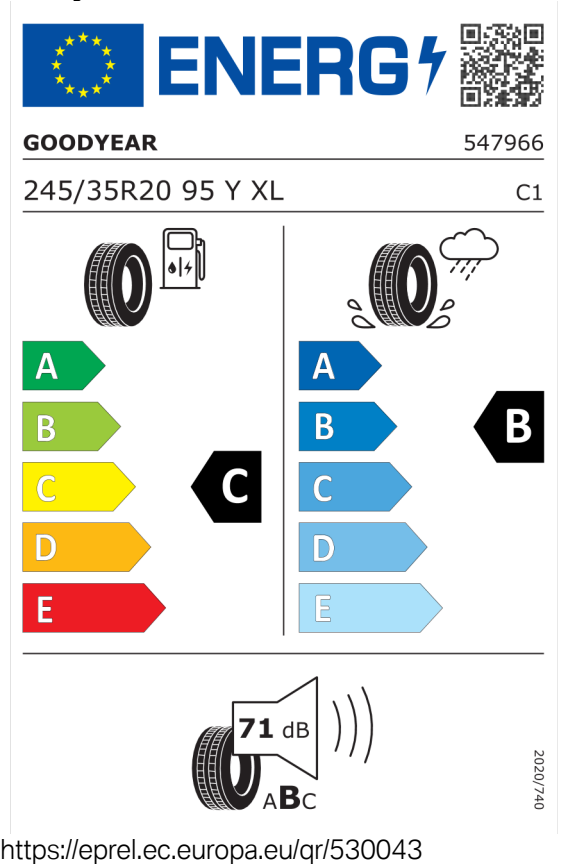

Goodyear 530043