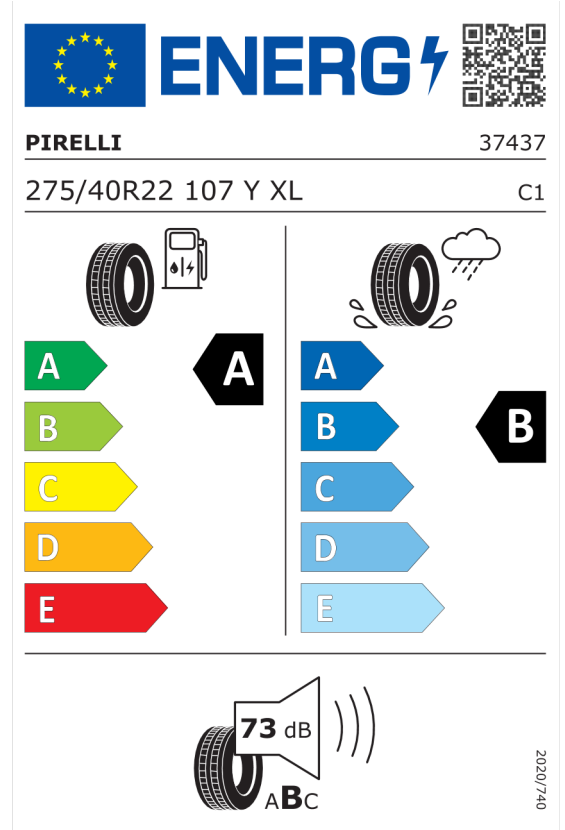

Nabídka
17102
Číslo nabídky
09.11.2022
Datum
23.11.2022
Platnost do

EU energetický štítek pneumatik

Bridgestone 501805

<https://eprel.ec.europa.eu/qr/501805>

Pirelli 596323

<https://eprel.ec.europa.eu/qr/596323>