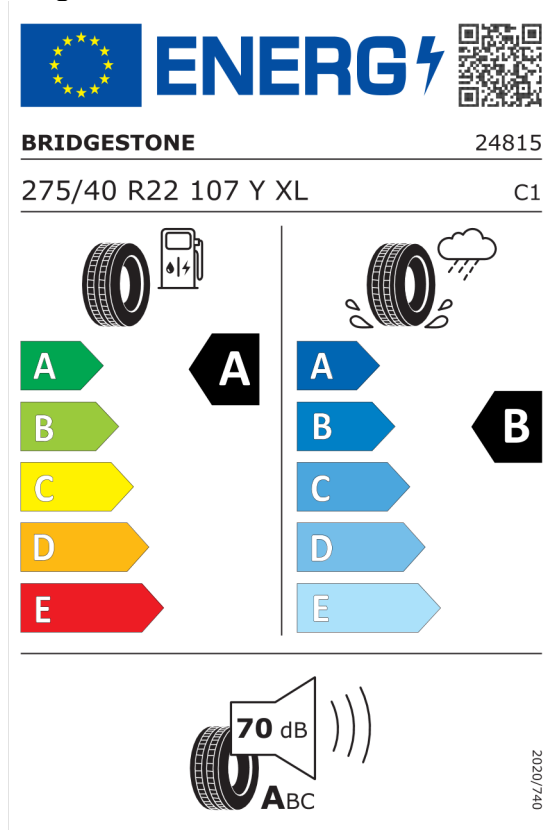

Volitelná výbava (cena včetně DPH)

319	Integrované univerzální dálkové ovládání	Kč	7 046
323	Funkce plynulého dovírání dveří Soft-Close	Kč	17 602
330	Sportovní paket	Kč	81 302
1LB	22" aerodynamická kola z lehké slitiny 1021 Multicolour 3D,leštěná	Kč	40 638
9T8	Specifický dodatečný obsah Sportovního paketu	Kč	0
358	Čelní okno Climate comfort	Kč	5 954
3AC	Elektricky ovládané tažné zařízení	Kč	32 526
3L7	BMW Individual Exterieur Line Titanium Bronze	Kč	16 536
453	Aktivní ventilace předních sedadel	Kč	23 036
48Z	Bez bederní opěrky a nastavení šířky opěradla sedadla spolujezdce	Kč	0
4FG	Bezpečnostní pásy v barvě BMW i Blue	Kč	8 138
4FM	Multifunkční sedadla řidiče a spolujezdce	Kč	43 368
4NR	Interiérová kamera	Kč	3 250
688	Harman Kardon Surround Sound System	Kč	18 980
8A4	Česká jazyková verze	Kč	0
8AL	Manuál a servisní knížka v ČJ	Kč	0
ZBC	Paket Business Class	Kč	86 086
322	Komfortní přístupový systém	Kč	0
4HC	Paket Heat Comfort, vpředu a vzadu	Kč	0
4NB	4-zónová automatická klimatizace	Kč	0
5DN	Parking Assistant Plus	Kč	0
ZFC	Paket First Class	Kč	113 828
407	Panoramatické skleněné el. ovládané střešní okno Sky Lounge	Kč	0
420	Protisluneční ochrana oken	Kč	0
42A	Interiérové aplikace Clear&Bold	Kč	0
4AA	Čalounění stropu v barvě antracitu	Kč	0
ZPI	Paket Innovation	Kč	130 598
5AU	Driving Assistant Professional	Kč	0
5AZ	BMW laserové světlomety	Kč	0
6U3	BMW Live Cockpit Professional	Kč	0
6U7	BMW Natural Interaction	Kč	0

Nabídka
17102
Číslo nabídky
09.11.2022
Datum
23.11.2022
Platnost do

EU energetický štítek pneumatik

Bridgestone 501805

<https://eprel.ec.europa.eu/qr/501805>

Pirelli 596323

<https://eprel.ec.europa.eu/qr/596323>