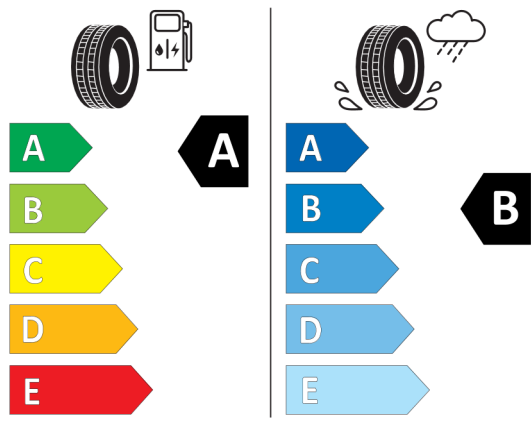

Nabídka
71959
07.09.2022
21.09.2022

Číslo nabídky
Datum
Platnost do

EU energetický štítek pneumatik

Michelin

MICHELIN 969054

HL245/40R19 101 Y XL C1

<https://eprel.ec.europa.eu/qr/462017>

2020/740

Continental

Continental 0312257

HL 245/40 R 19 101 Y XL C1