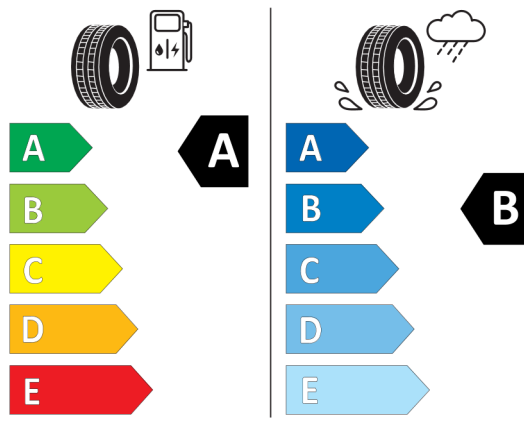

2020/740

<https://eprel.ec.europa.eu/qr/595874>

Goodyear

GOODYEAR 547965

245/45R18 100 Y XL C1