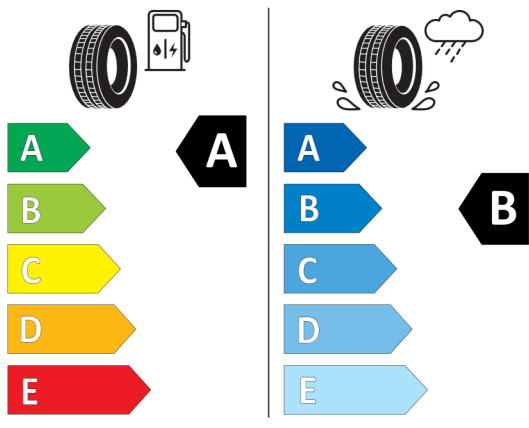

Nabídka
71947
Číslo nabídky
07.09.2022
Datum
21.09.2022
Platnost do

EU energetický štítek pneumatik

Pirelli

PIRELLI 31206

245/45R18 100 Y XL C1

2020/740

<https://eprel.ec.europa.eu/qr/595874>

Goodyear