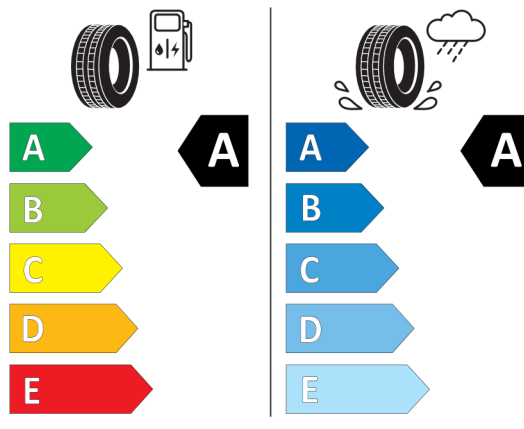

2020/740

<https://eprel.ec.europa.eu/qr/595992>

481320

Continental 0358806

315/30 R 22 107 Y XL C1