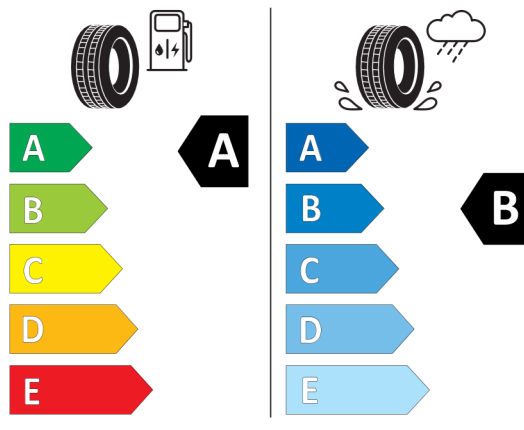

2020/740

<https://eprel.ec.europa.eu/qr/482526>

595993

PIRELLI 32624

275/35R22 104 Y XL C1