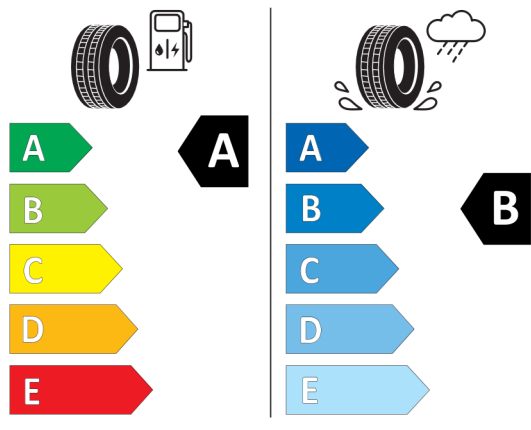

EU energetický štítek pneumatik

482526

Continental 0358846

275/35 R 22 104 Y XL C1