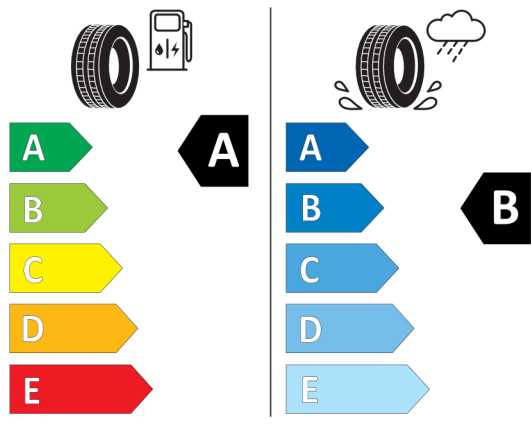

275/35R22 104 Y XL C1

2020/740

<https://eprel.ec.europa.eu/qr/595993>

595992

PIRELLI 32621

315/30R22 107 Y XL C1

2020/740

<https://eprel.ec.europa.eu/qr/595992>