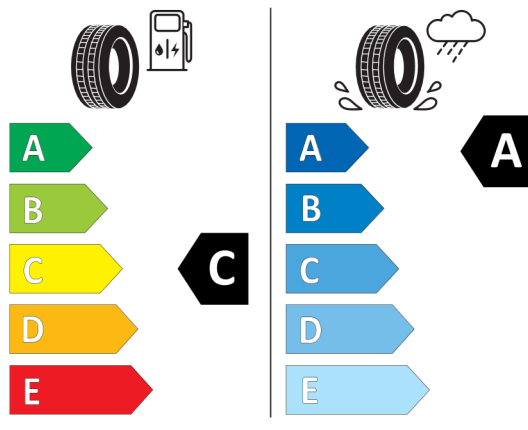

EU energetický štítek pneumatik

595122

PIRELLI

25443

245/45R19 98 Y

C1

2020/740

<https://eprel.ec.europa.eu/qr/595122>