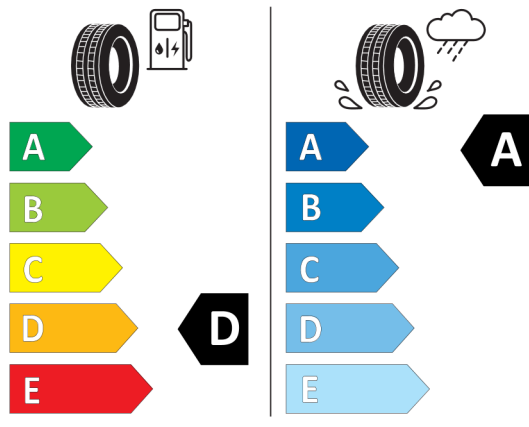

2020/740

<https://eprel.ec.europa.eu/qr/595121>

409094

MICHELIN 167883

275/40R19 101 Y C1