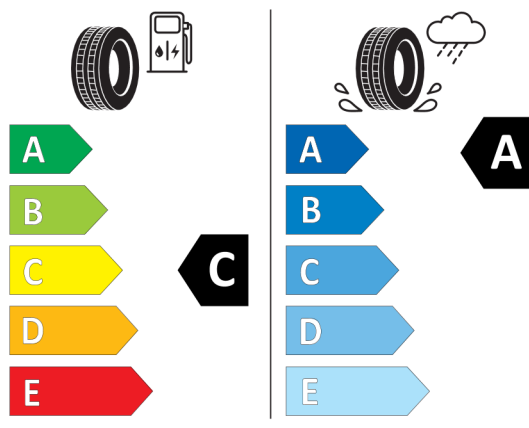

BRIDGESTONE 8075

275/40 R19 101 Y C1

2020/740

<https://eprel.ec.europa.eu/qr/383234>

466420

Hankook 1013886

275/40R19 101 Y C1

2020/740