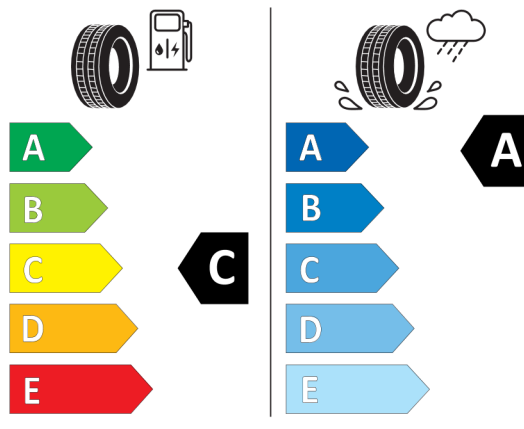

2020/740

<https://eprel.ec.europa.eu/qr/466414>

409474

MICHELIN

241279

245/45R19 98 Y

C1