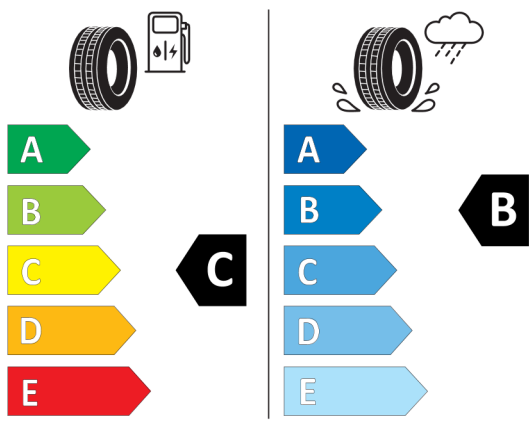

2020/740

<https://eprel.ec.europa.eu/qr/409094>

383234

BRIDGESTONE 8075

275/40 R19 101 Y C1