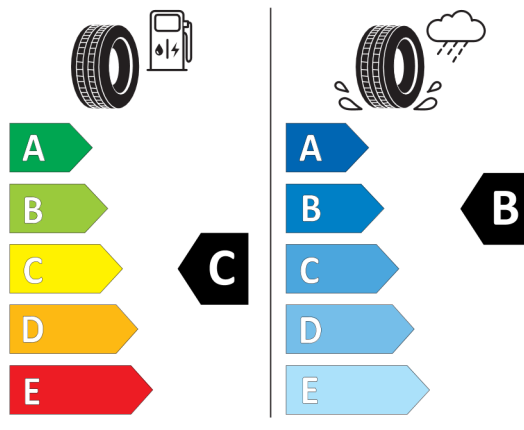

2020/740

<https://eprel.ec.europa.eu/qr/595122>

382571

BRIDGESTONE

8074

245/45 R19 98 Y

C1