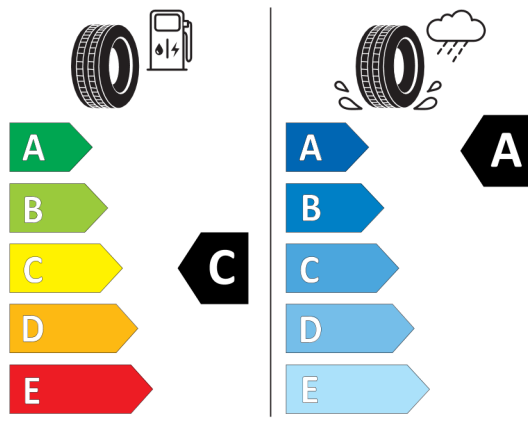

2020/740

<https://eprel.ec.europa.eu/qr/382571>

466414

Hankook

1013885

245/45R19 98 Y

C1