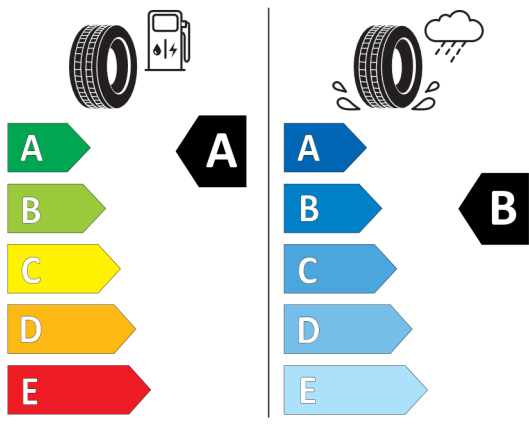

Autorizovaný dealer si vyhrazuje právo na změny cen, technických parametrů a specifikací bez předchozího upozornění.

EU energetický štítek pneumatik

529952

GOODYEAR 546605

225/45R17 94 Y XL C1

2020/740

<https://eprel.ec.europa.eu/qr/529952>