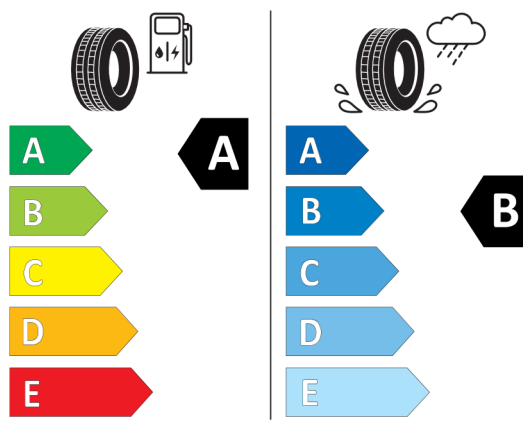

2020/740

<https://eprel.ec.europa.eu/qr/411531>

381490

BRIDGESTONE 9851

225/45 R17 94 Y XL C1