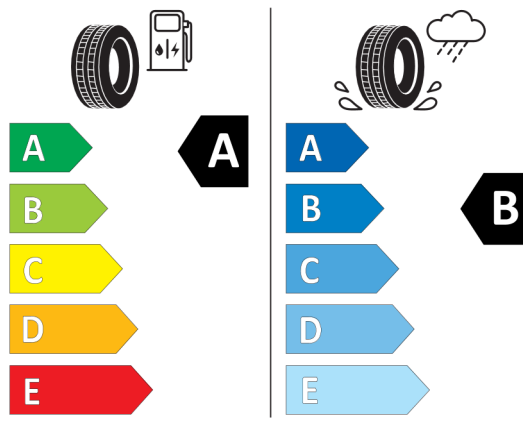

2020/740

<https://eprel.ec.europa.eu/qr/529952>

595907

PIRELLI 31431

225/45R17 94 Y XL C1