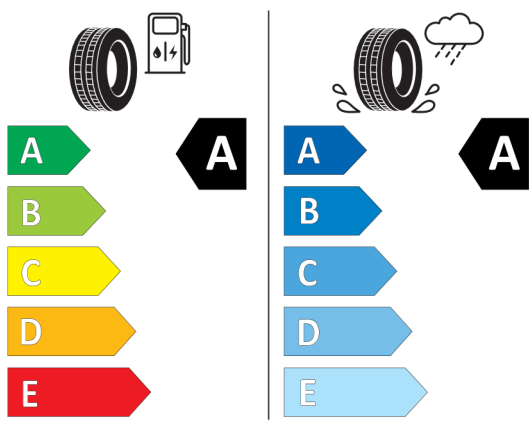

2020/740

<https://eprel.ec.europa.eu/qr/595907>

411531

MICHELIN 662780

225/45R17 94 Y XL C1