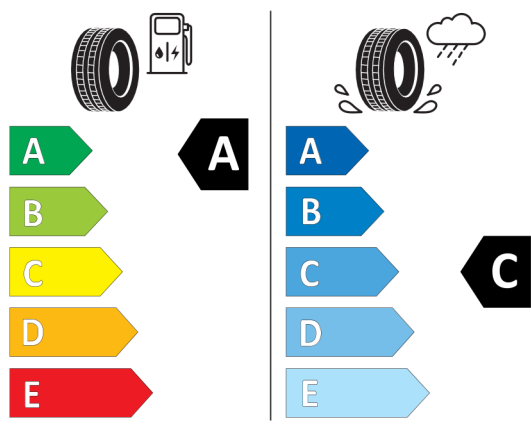

EU energetický štítek pneumatik

596452

PIRELLI 38082

225/40R19 93 Y XL C1