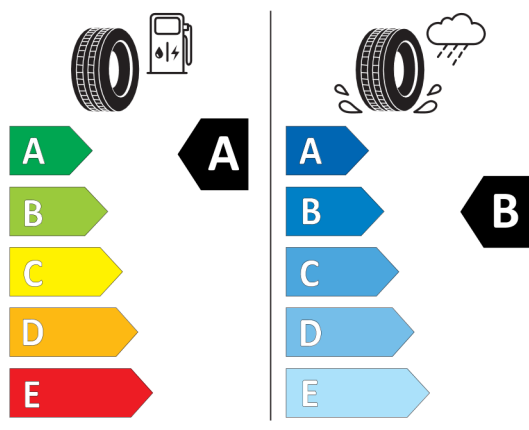

2020/740

<https://eprel.ec.europa.eu/qr/596452>

596451

PIRELLI 38080

255/35R19 96 Y XL C1