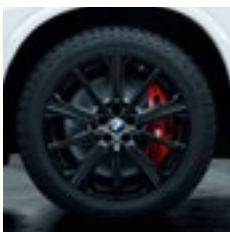

BMW X5/X6

G05/06 LCI

OBJEDNACÍ Č. 36115A81989

275/45-20 110V

Pirelli Scorpion Winter r-f*

9x20 STYLE 748M/Black

CENA ZA SADU BEZ DPH

97 521 Kč