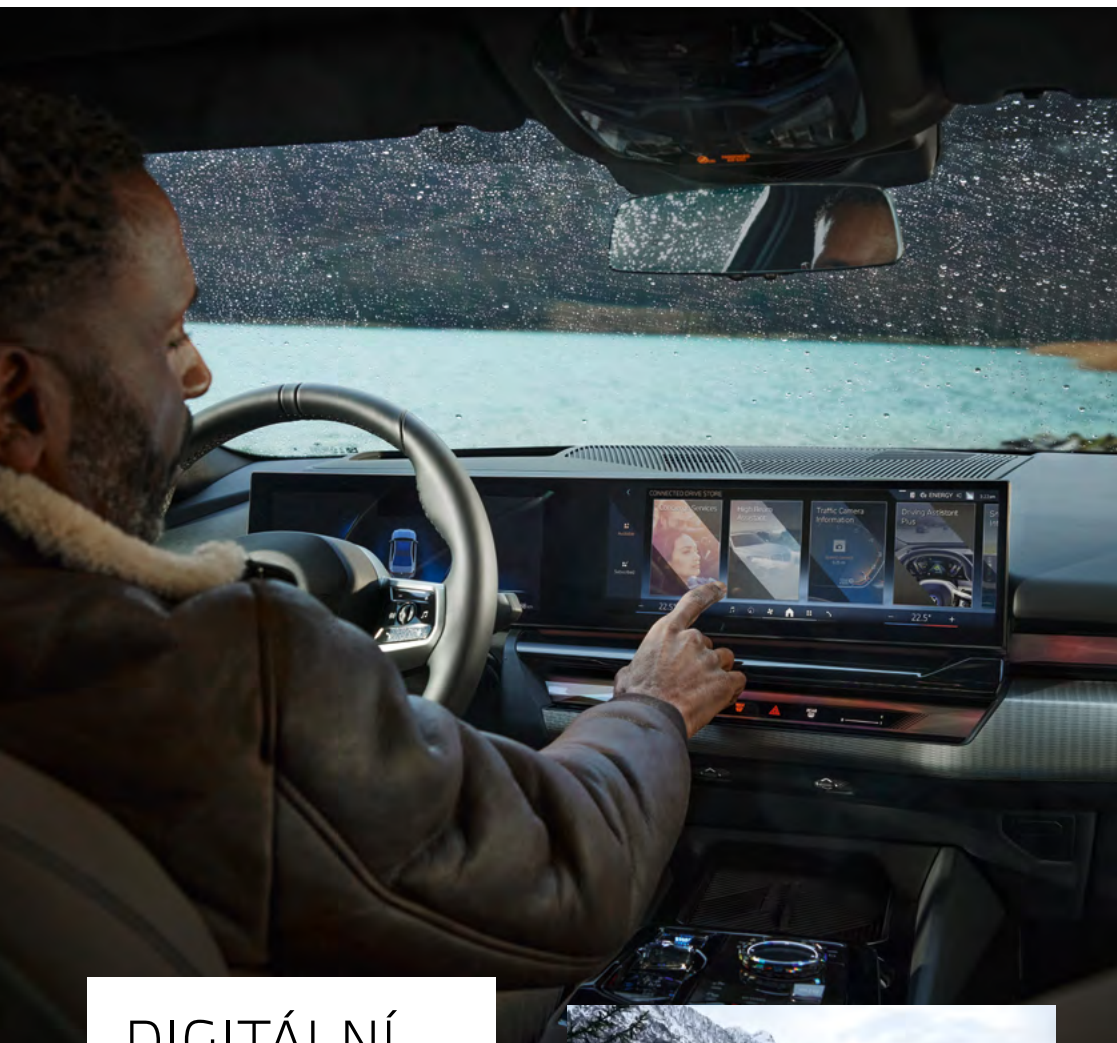

DIGITÁLNÍ. VÝRAZNÉ. DYNAMICKÉ.

Zůstaňte v pohodlí Vašeho domova i na cestách. Digitální služby BMW Vám pomohou v každé situaci. Těšte se na výjimečnou uživatelskou přívětivost a objednávejte si služby na míru snadno a digitálně.