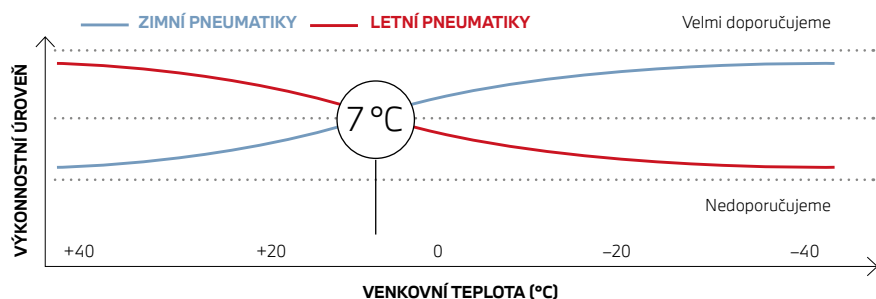

PRECIZNÍ VÝKONNOST.

STYL A BEZPEČNOST.

BMW Originální zimní pneumatiky nejsou pouze stylové, ale jsou především bezpečné: jejich speciální směs zajišťuje i na kluzkém povrchu dokonalou trakci, směrovou stabilitu a fantastické brzdné schopnosti.

ČAS NA VÝMĚNU.

Při teplotách pod 7 °C poskytují zimní pneumatiky více bezpečí než jejich letní protějšky. Speciální složení jejich pryžové směsi a hlubší lamely zvyšují trakci na mokru nebo náledí.

PRÉMIOVÍ PARTNEŘI. PRÉMIOVÁ KVALITA!

Pneumatiky BMW s označením hvězdy jsou vyvíjeny ve spolupráci s následujícími prémiovými výrobci pneumatik: